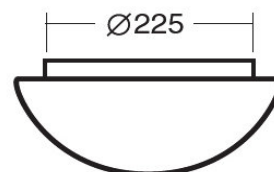

KOUPELNA

OBKLAD

Obklad ORGANIC GRAPHITE 25x35 cm
Značka: OPOCZNO
Kategorie: ORGANIC
Charakter povrchu: matný strukturální
Formát: 25x35 cm

Obklad ORGANIC CREAM 25x35 cm
Značka: OPOCZNO
Kategorie: ORGANIC
Charakter povrchu: matný strukturální
Formát: 25x35 cm

Obklad ORGANIC BLUE 25x35 cm
Značka: OPOCZNO
Kategorie: ORGANIC
Charakter povrchu: matný strukturální
Formát: 25x35 cm

Obklad ORGANIC ORANGE 25x35 cm
Značka: OPOCZNO
Kategorie: ORGANIC
Charakter povrchu: matný strukturální
Formát: 25x35 cm

Obklad ORGANIC YELLOW 25x35 cm
Značka: OPOCZNO
Kategorie: ORGANIC
Charakter povrchu: matný strukturální
Formát: 25x35 cm

DLAŽBA

Dlažba MAURI GRAPHITE 33,3x33,3 cm
Značka: OPOCZNO
Kategorie: ORGANIC
Charakter povrchu: matný strukturální
Formát: 33,3x33,3 cm

Dlažba MAURI CREAM 33,3x33,3 cm
Značka: OPOCZNO
Kategorie: ORGANIC
Charakter povrchu: matný strukturální
Formát: 33,3x33,3 cm

Dlažba MAURI BLUE 33,3x33,3 cm
Značka: OPOCZNO
Kategorie: ORGANIC
Charakter povrchu: matný strukturální
Formát: 33,3x33,3 cm

Dlažba MAURI ORANGE 33,3x33,3 cm
Značka: OPOCZNO
Kategorie: ORGANIC
Charakter povrchu: matný strukturální
Formát: 33,3x33,3 cm

Dlažba MAURI YELLOW 33,3x33,3 cm
Značka: OPOCZNO
Kategorie: ORGANIC
Charakter povrchu: matný strukturální
Formát: 33,3x33,3 cm

OSVĚTLENÍ

Svítlidlo žárovkové přisazené interiérové
s opálovým krytem (100W, min. IP21)

OSMONT - AURA 2
IN-12DU52/042
1x100W, E27, tř.II, IP43

Ø 280 mm
- polykarbonátová montura, třída ochrany II