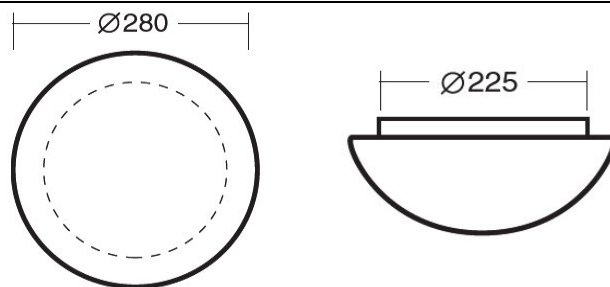

OSVĚTLENÍ SPOL. PROSTOR

Svítilno žárovkové přisazené interiérové
s opalovým krytem (100W, min. IP21)

OSMONT - AURA 2
IN-12DU52/042
1x100W, E27, tř.II, IP43

ø 280 mm
- polykarbonátová montura, třída ochrany II